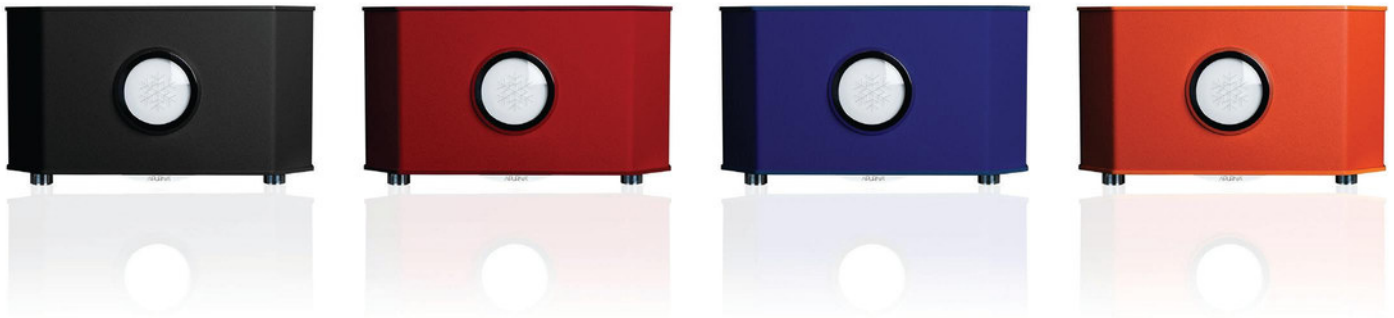

400 W RMS
sous 4 Ω

«Laque» 5 Coloris & 4 Coloris de Cuir

«Painted» - 5 Colours & 4 leather colours

Evidence, avec 400 W RMS sous 4 ohm, est la deuxième Collection que vous présente APURNA™.

Avec une personnalisation reprenant celle de la Collection Soprano, Evidence intègre à son tour de nouveaux choix, les cuirs faisant leur entrée dans cette Collection.

En plus des coloris, des finitions et des matières, la Collection Evidence est interchangeable*. Vos envies de design évoluent, changez l'habillage de vos APURNA™ **.

The second APURNA™ Collection we offer is Evidence with 400 W RMS under 4-ohm load.

Reprising the personalisation of the Soprano collection, Evidence adds in turn its own new choices in the form of the leathers which bring it into this Collection.

On top of the range of colours, finishes and materials, the Evidence Collection is also interchangeable*. As your own design choices evolve, you can update the look of your APURNA™ ** to suit.

* Habillage interchangeable est une fonction permettant de changer l'habillage de l'amplificateur.

** Parmi les choix proposés dans cette Collection.

* *Interchangeable finish is a way of allowing the finish of the amplifier to be changed.*

** *From among the choices offered in this Collection.*