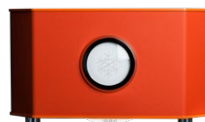

COLLECTIONS APURNA™ | Comparatif

THE APURNA™ COLLECTIONS | A comparison

Caractéristiques <i>Specifications</i>	Soprano <i>Soprano</i>	Evidence <i>Evidence</i>	Apogée <i>Apogée</i>
PUISSANCE (RMS) <i>OUTPUT POWER (RMS)</i>			
Puissance sous 4 Ω <i>Power under 4-ohm load</i>	300 W	400 W	460 W
Puissance sous 8 Ω <i>Power under 8-ohm load</i>	150 W	200 W	230 W
HABILLAGE <i>FINISH</i>			
Peinture Finition mate, brillante ou métallisée <i>Paint Matt, gloss or metallic finish</i>	√	√	√
Cuir Pleine fleur <i>Leather Full grain leather</i>	-	√	√
Habillage Interchangeable* <i>Interchangeable finish*</i>	-	√	√
Habillages Collection Apogée <i>Apogée Collection finishes</i>	-	-	√
OPTIQUE <i>OPTIC</i>			
Optique Lumineuse <i>Illuminated optic</i>	Verre Acrylique <i>Acrylic Glass</i>	Cristal <i>Crystal</i>	Cristal <i>Crystal</i>
MECANIQUE APPARENTE <i>VISIBLE INTERNALS</i>	-	-	√
PIEDS & BAGUE OPTIQUE <i>FEET & OPTIC BEZEL</i>	Aluminium Anodisé <i>Anodised Aluminium</i>	Inox Poli <i>Polished Stainless Steel</i>	Inox Poli <i>Polished Stainless Steel</i>
Entrées disponibles <i>Available inputs</i>			
Prise XLR en mode Bypass <i>XLR socket in Bypass mode</i>	1	1	1
Prise RCA en mode Bypass <i>RCA socket in Bypass mode</i>	1	1	1
TRIGGER In / Out (link)	√	√	√
Sorties pour enceintes <i>Speaker outputs</i>			
WBT-0702.01 en finition dorée à l'or fin 24 carats <i>WBT-0702.01 terminals with 24-carat gold plating</i>	√	√	√

* Habillage Interchangeable est une fonction permettant de changer l'habillage de l'amplificateur. Cet habillage sera chiffré en supplément
 * Interchangeable finish is a way of allowing the finish of the amplifier to be changed. Additional cost applies for this finish